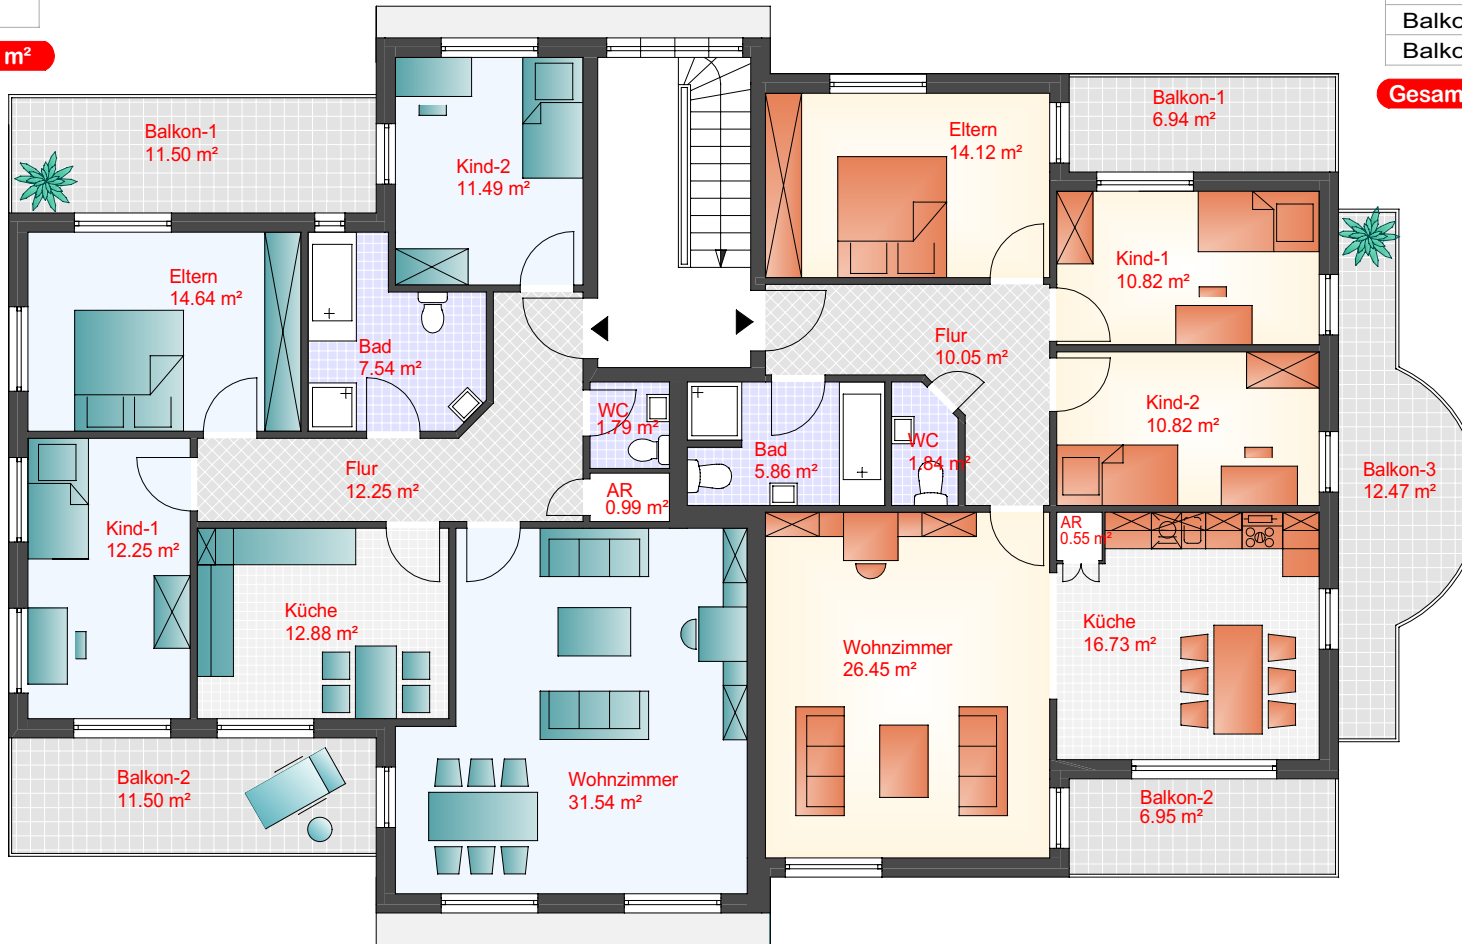

Wohnflächen

Wohnzimmer	31,54 m²
Küche	12,88 m²
Bad	7,54 m²
Gäste-WC	1,79 m²
Kind-1	12,25 m²
Kind-2	11,49 m²
Eltern	14,64 m²
Flur	12,25 m²
AR	0,99 m²
Balkon-1	5,75 m²
Balkon-2	5,75 m²

Gesamtwohnfläche: 116,87 m²

Wohnflächen

Wohnzimmer	26,45 m²
Küche	16,73 m²
Bad	5,86 m²
Gäste-WC	1,84 m²
Kind-1	10,82 m²
Kind-2	10,82 m²
Balkon-3	6,24 m²
Eltern	14,12 m²
Flur	10,05 m²
AR	0,55 m²
Balkon-1	3,47 m²
Balkon-2	3,47 m²

Gesamtwohnfläche: 110,42 m²

2. OBERGESCHOSS