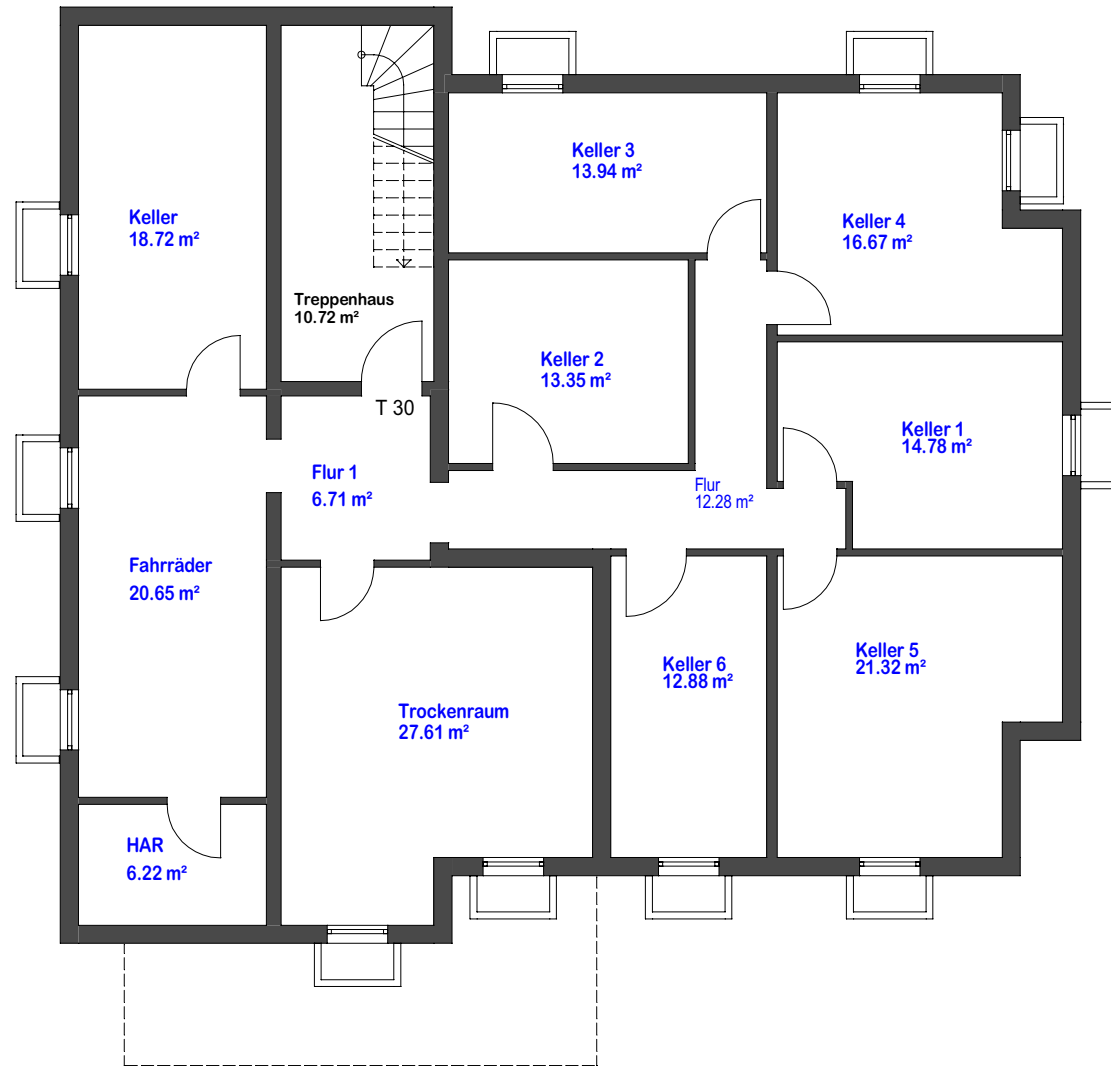

KELLERGESCHOSS