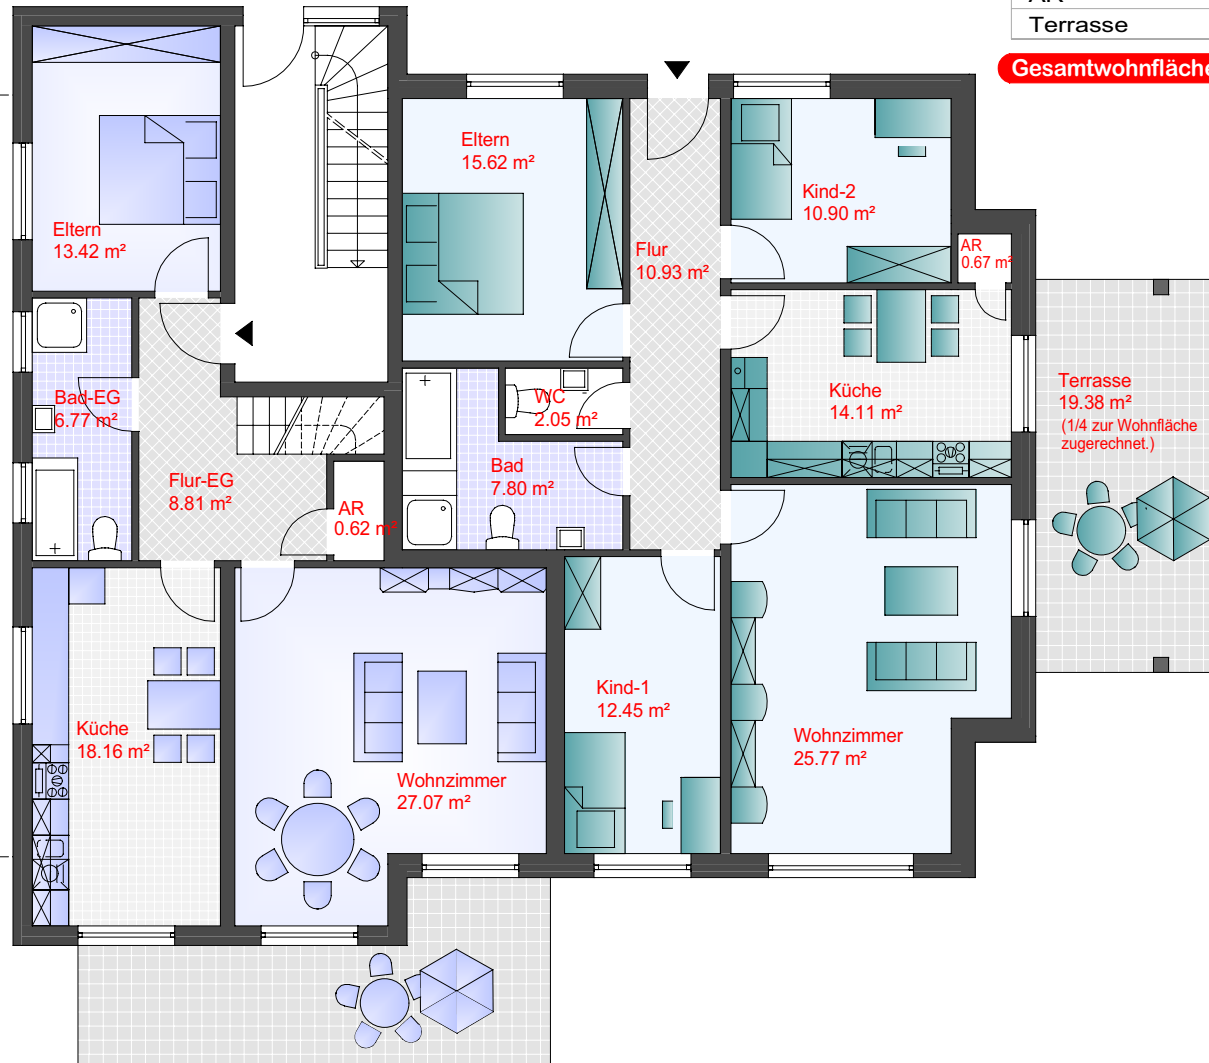

Wohnflächen

Wohnzimmer	27,07 m ²
Küche	18,16 m ²
Bad-EG	6,77 m ²
Bad-OG	3,61 m ²
Kind-1	10,64 m ²
Kind-2	11,65 m ²
Flur-EG	8,81 m ²
Eltern	13,42 m ²
Flur-OG	1,71 m ²
AR	0,62 m ²

Gesamtwohnfläche: 102,46 m²

Wohnflächen

Wohnzimmer	25,77 m ²
Küche	14,11 m ²
Bad	7,80 m ²
Gäste-WC	2,05 m ²
Kind-1	12,45 m ²
Kind-2	10,90 m ²
Eltern	15,62 m ²
Flur	10,93 m ²
AR	0,67 m ²
Terrasse	4,84 m ²

Gesamtwohnfläche: 105,14 m²

ERDGESCHOSS

Wohnflächen

Wohnzimmer	24,85 m ²
Küche	15,94 m ²
Bad	5,80 m ²
Gäste-WC	1,47 m ²
Kind-1	10,27 m ²
Kind-2	10,27 m ²
Kind-2	10,27 m ²
Eltern	14,17 m ²
Flur	15,55 m ²
AR	0,70 m ²
Balkon-1	5,85 m ²
Balkon-2	5,88 m ²

Gesamtwohnfläche: 121,02 m²

Wohnflächen

Wohnzimmer	25,77 m ²
Küche	14,11 m ²
Bad	5,70 m ²
Gäste-WC	2,48 m ²
Kind-1	14,51 m ²
Kind-2	12,45 m ²
Eltern	12,38 m ²
Flur	12,10 m ²
AR	0,67 m ²
Balkon	6,75 m ²

Gesamtwohnfläche: 106,92 m²